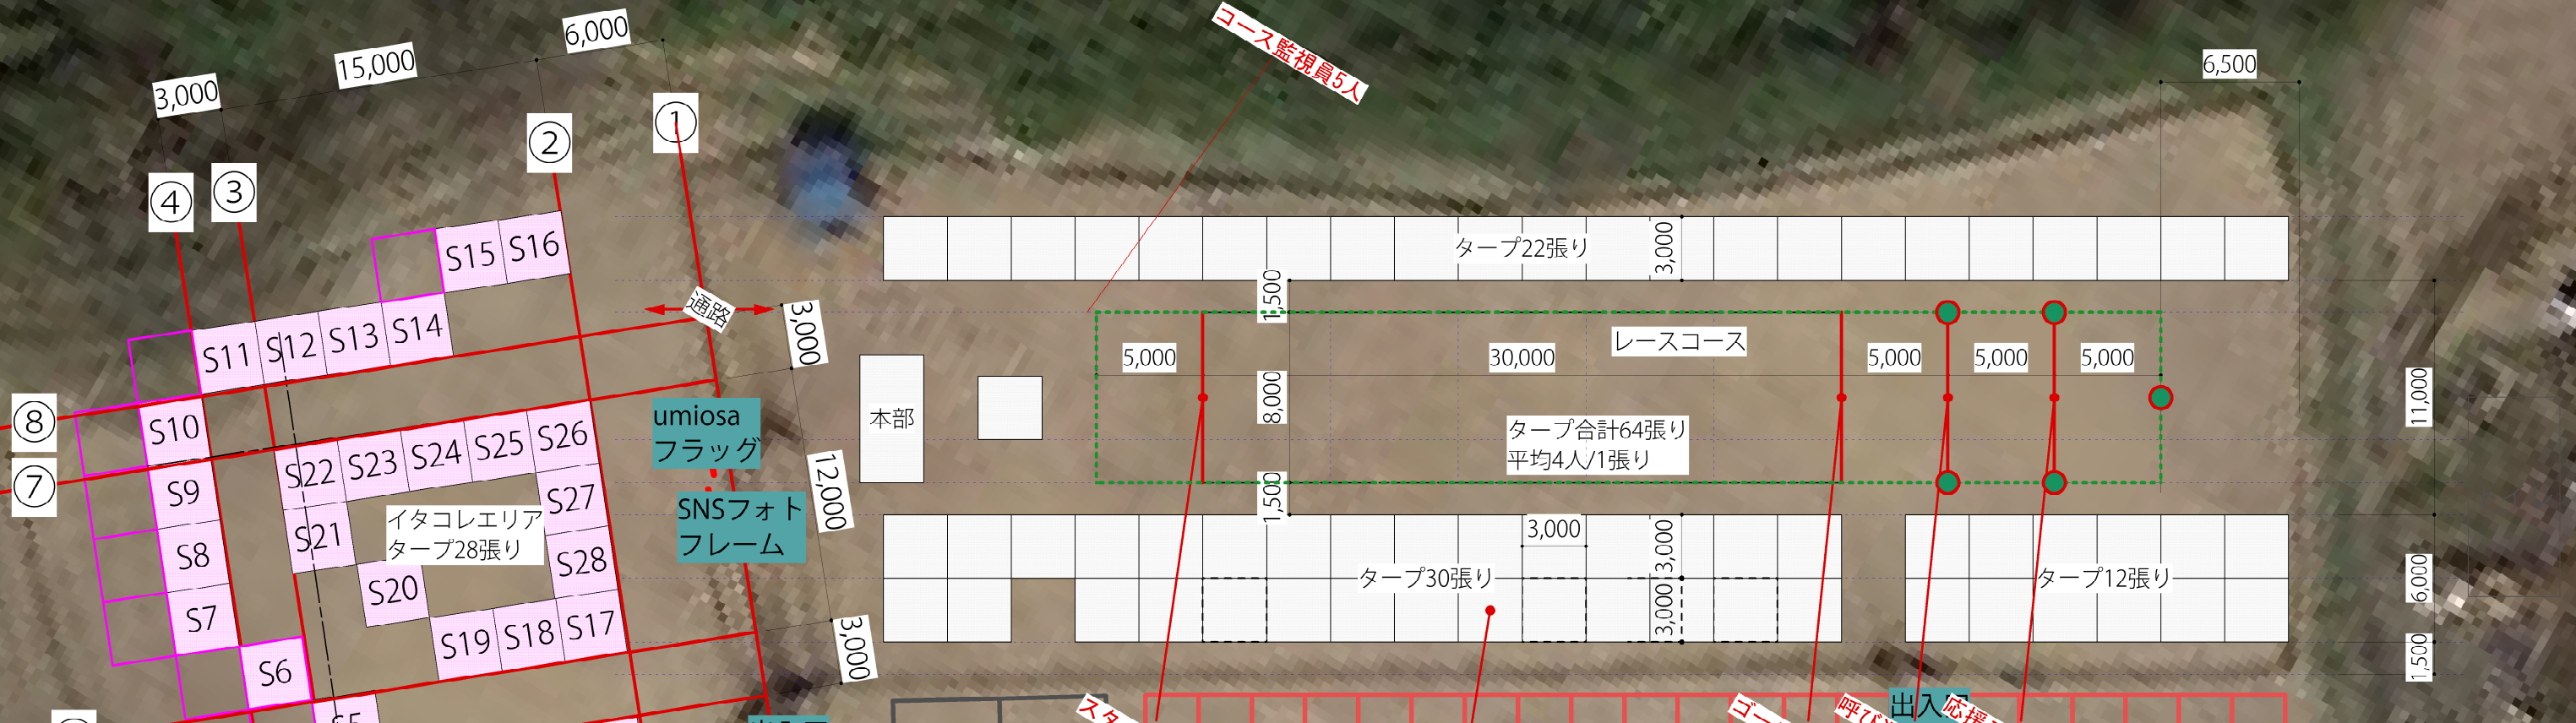

フリードッグラン
エリア

スタッフ
イタコレ出店者
駐車場
21~25
66~70
76~85

喫煙所

メイン駐車場

キッチン
カー

喫煙所

お友達とタープを
繋げたい場合は
レースコースに
向かって前後で
お願いします。

キャンプする方は
この辺でお願いします

フリードッグラン
エリア

フリードッグラン
エリア

スタッフ
イタコレ出店者
駐車場
21~25
66~70
76~85

喫煙所

メイン駐車場

キッチン
カー

喫煙所

お友達とタープを
繋げたい場合は
レースコースに
向かって前後で
お願いします。