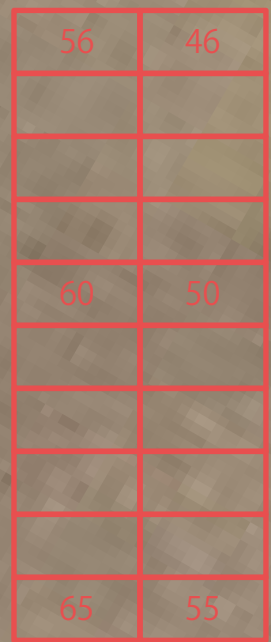

出入口

スタートライン

15

ゴールライン

10

呼び込みライン

出入

応援ライン

1

キッチン
カー

お友達とタープを
繋げたい場合は
レースコースに
向かって前後で
お願いします。

キャンプする方は
この辺でお願いします
喫煙所

フリースタイル
エリア

スタッフ
イタコレ出店者
駐車場
21~25
66~70
76~85

フリースタイル
エリア

メイン駐車場